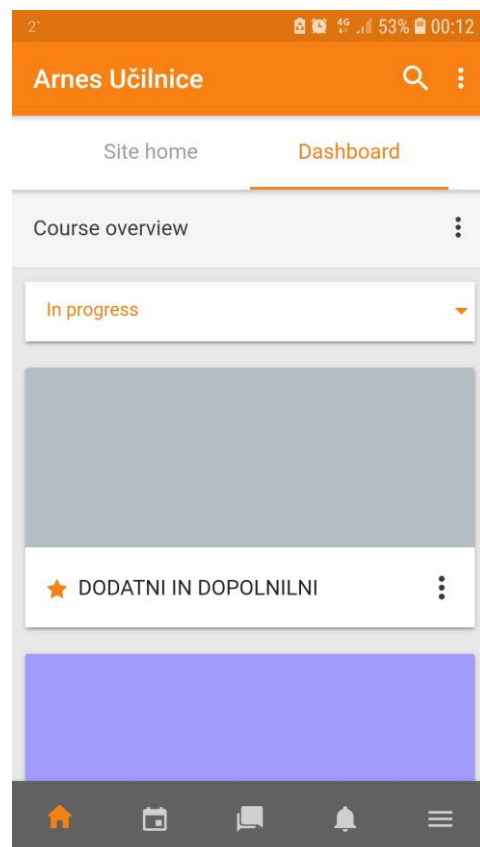

Mobilna aplikacija Moodle – namestitev

1. Na vaš pameten telefon ali tablico si prenesite aplikacijo Moodle.
2. Če aplikacijo nameščate prvič, se vam bo takoj odprlo okno za vpis URL.

Vpišete <https://ucilnice.arnes.si/> in pritisnete CONNECT!

3. Nato izberete OSNOVNA ŠOLA KORENA in pritisnete IZBERITE.

4. Vpišete vaše uporabniško ime za AAI račun in geslo ter pritisnete PRIJAVA.

The screenshot shows a mobile browser interface for the AAI login page. The address bar at the top displays the URL <https://idp.aai.arnes.si/si> and a 'Cancel' button. Below the address bar is a circular logo with an orange and white design. The main content area has an orange background and contains two input fields: the first is labeled 'AAI-račun' and the second is labeled 'Geslo'. Below these fields is a grey button labeled 'Prijava'.

5. Poveže vas v predmete v katere ste vključeni.

V PRIMERU, DA STE SE ŽE VPISALI V KATERO OD MOŽNIH URL POVEZAV (SIO,...)
POTEM MORATE V SPODNJEM DESNEM KOTU STISNITI 3 ČRTICE IN NATO CHANGE SITE.

PRITISNETE PLUS IN SLEDITE NAVODILOM OD 1. TOČKE NAPREJ.