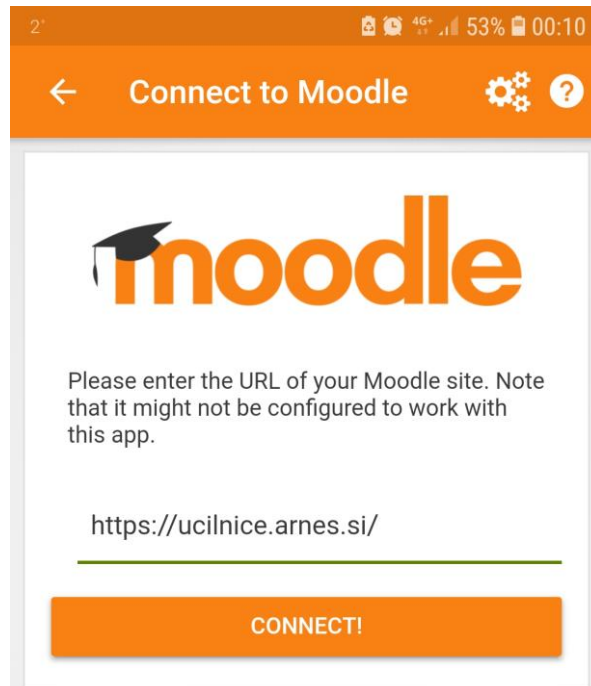

Mobilna aplikacija Moodle – namestitev

1. Na vaš pameten telefon ali tablico si prenesite aplikacijo Moodle.
2. Če aplikacijo nameščate prvič, se vam bo takoj odprlo okno za vpis URL.

Vpišete <https://ucilnice.arnes.si/> in pritisnete CONNECT!

3. Nato izberete OSNOVNA ŠOLA KORENA in pritisnete IZBERITE.

4. Vpišete vaše uporabniško ime za AAI račun in geslo ter pritisnete PRIJAVA.

The screenshot shows a mobile browser interface for the AAI login page. The address bar at the top displays the URL <https://idp.aai.arnes.si/si> and a 'Cancel' button. Below the address bar is a circular logo with an orange and white design. The main content area has an orange background and contains two input fields: the first is labeled 'AAI-račun' and the second is labeled 'Geslo'. Below these fields is a grey button labeled 'Prijava'.