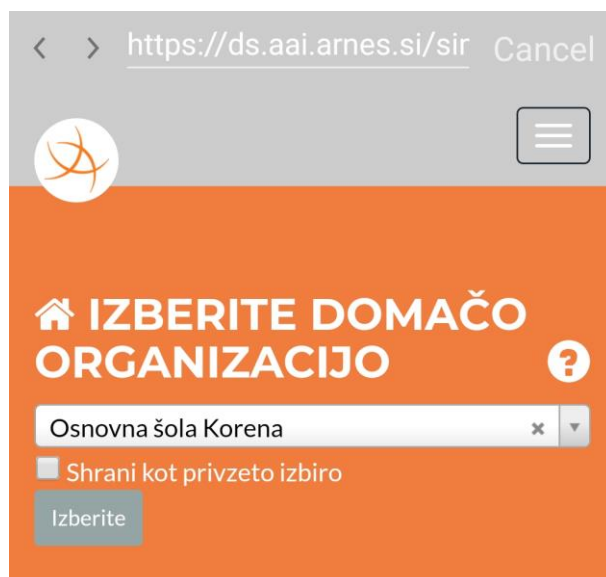

Mobilna aplikacija Moodle – namestitev

1. Na vaš pameten telefon ali tablico si prenesite aplikacijo Moodle.
2. Če aplikacijo nameščate prvič, se vam bo takoj odprlo okno za vpis URL.

Vpišete <https://ucilnice.arnes.si/> in pritisnete CONNECT!

3. Nato izberete OSNOVNA ŠOLA KORENA in pritisnete IZBERITE.

4. Vpišete vaše uporabniško ime za AAI račun in geslo ter pritisnete PRIJAVA.

The screenshot shows a mobile browser interface for the AAI login page. The address bar at the top displays the URL <https://idp.aai.arnes.si/si> and a 'Cancel' button. Below the address bar is a circular logo with an orange and white design. The main content area has an orange background and contains two input fields: the first is labeled 'AAI-račun' and the second is labeled 'Geslo'. Below these fields is a grey button labeled 'Prijava'.