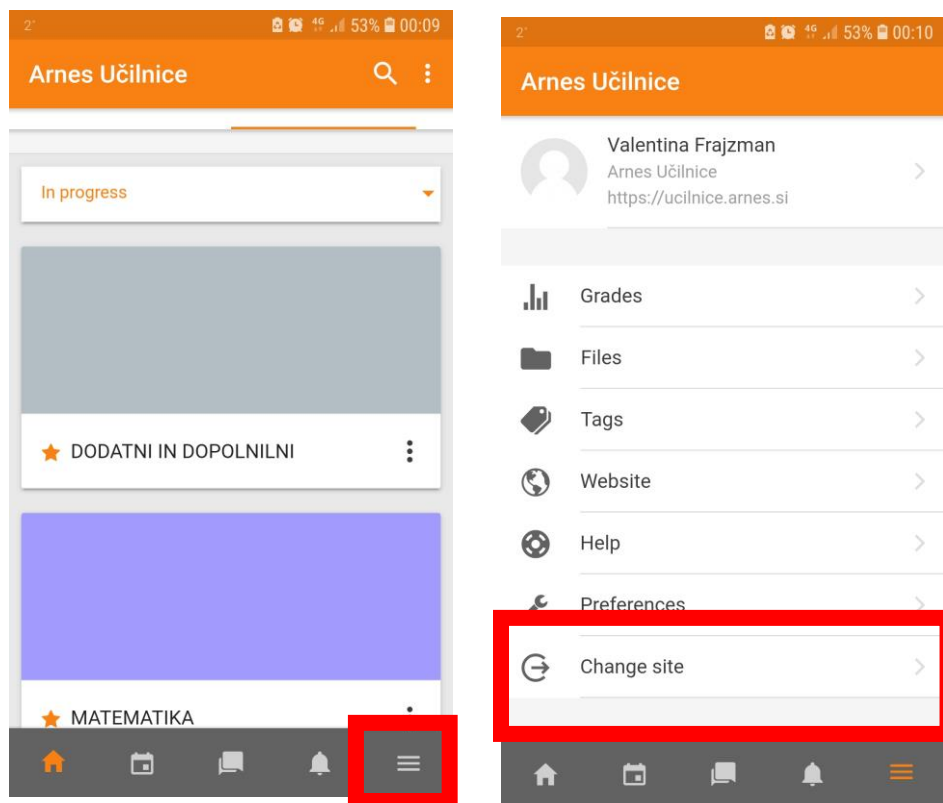

Mobilna aplikacija Moodle – namestitev

1. Na vaš pameten telefon ali tablico si prenesite aplikacijo Moodle.
2. Če aplikacijo nameščate prvič, se vam bo takoj odprlo okno za vpis URL.

Vpišete <https://ucilnice.arnes.si/> in pritisnete CONNECT!

3. Nato izberete OSNOVNA ŠOLA KORENA in pritisnete IZBERITE.

4. Vpišete vaše uporabniško ime za AAI račun in geslo ter pritisnete PRIJAVA.

The screenshot shows a mobile browser interface for the AAI login page. The address bar at the top displays the URL <https://idp.aai.arnes.si/si> and a 'Cancel' button. Below the address bar is a circular logo with an orange and white design. The main content area has an orange background and contains two input fields: the first is labeled 'AAI-račun' and the second is labeled 'Geslo'. Below these fields is a grey button labeled 'Prijava'.

5. Poveže vas v predmete v katere ste vključeni.

V PRIMERU, DA STE SE ŽE VPISALI V KATERO OD MOŽNIH URL POVEZAV (SIO,...)
POTEM MORATE V SPODNJEM DESNEM KOTU STISNITI 3 ČRTICE IN NATO CHANGE SITE.

PRITISNETE PLUS IN SLEDITE NAVODILOM OD 1. TOČKE NAPREJ.